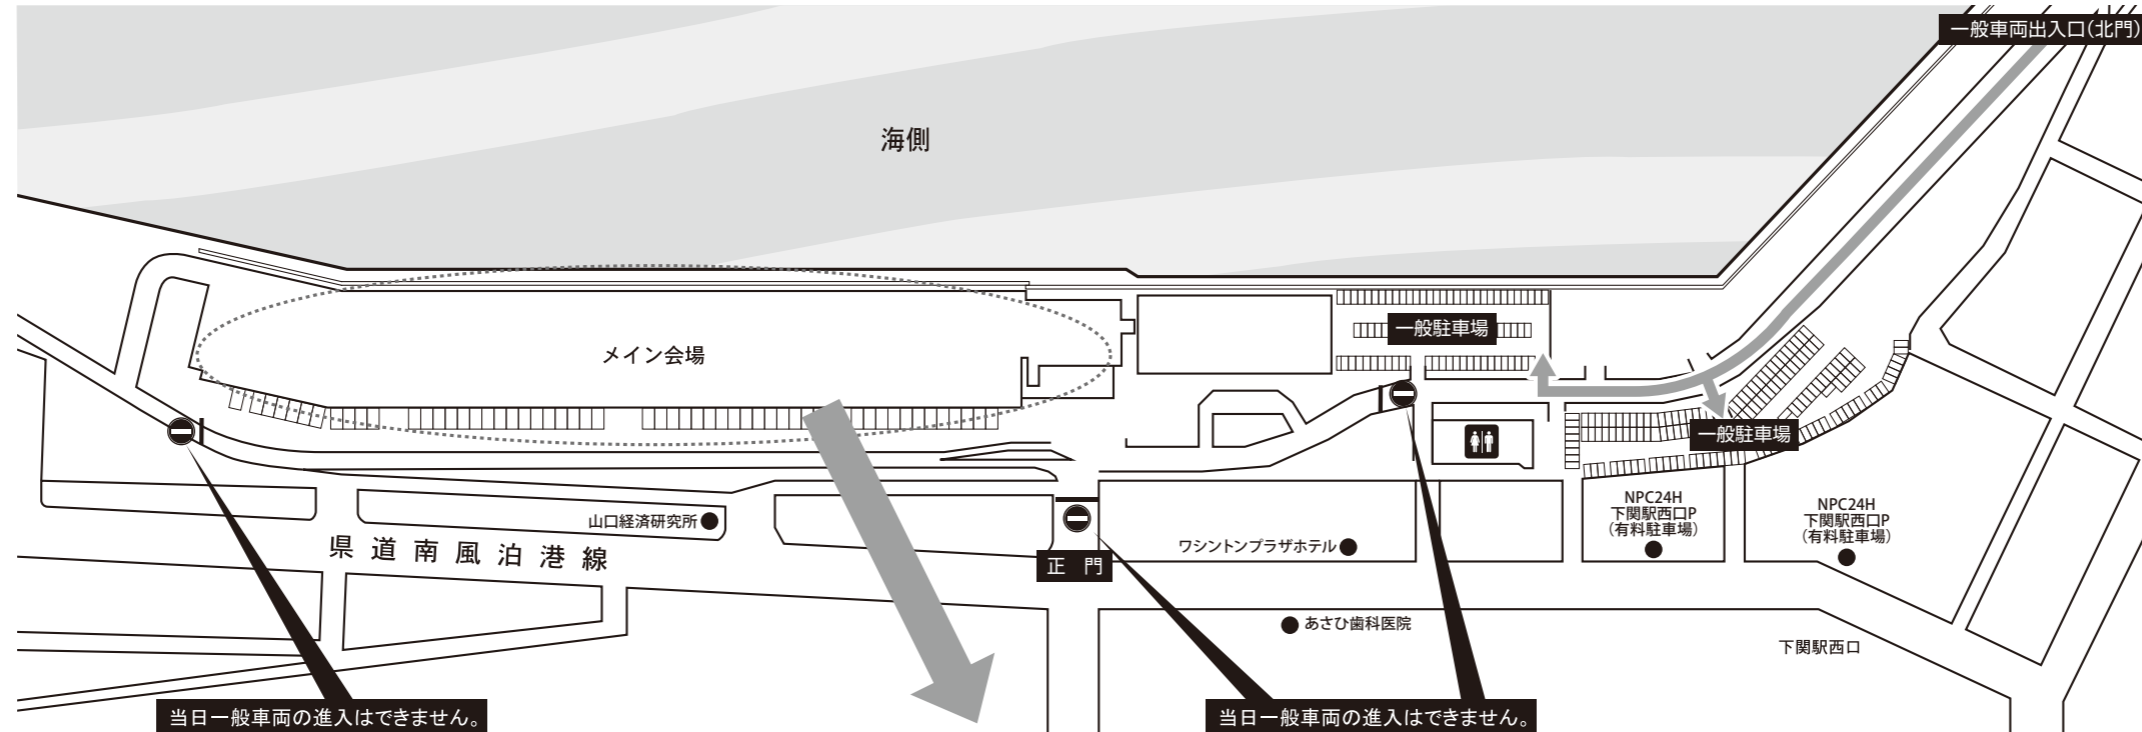

下関さかな祭

〈ご協力をお願いします〉

- ※ご購入いただいた生鮮品の返品・交換はいたしかねます。
- ※駐車スペースが限られています。公共交通機関をご利用ください。
- ※当駐車場内でのお車の事故等に関しては一切責任を負いません。
- ※会場、駐車場は午前 11:30 に閉場いたします。

加工品ゾーンにイメージになります。
売り場が変更となる場合があります。