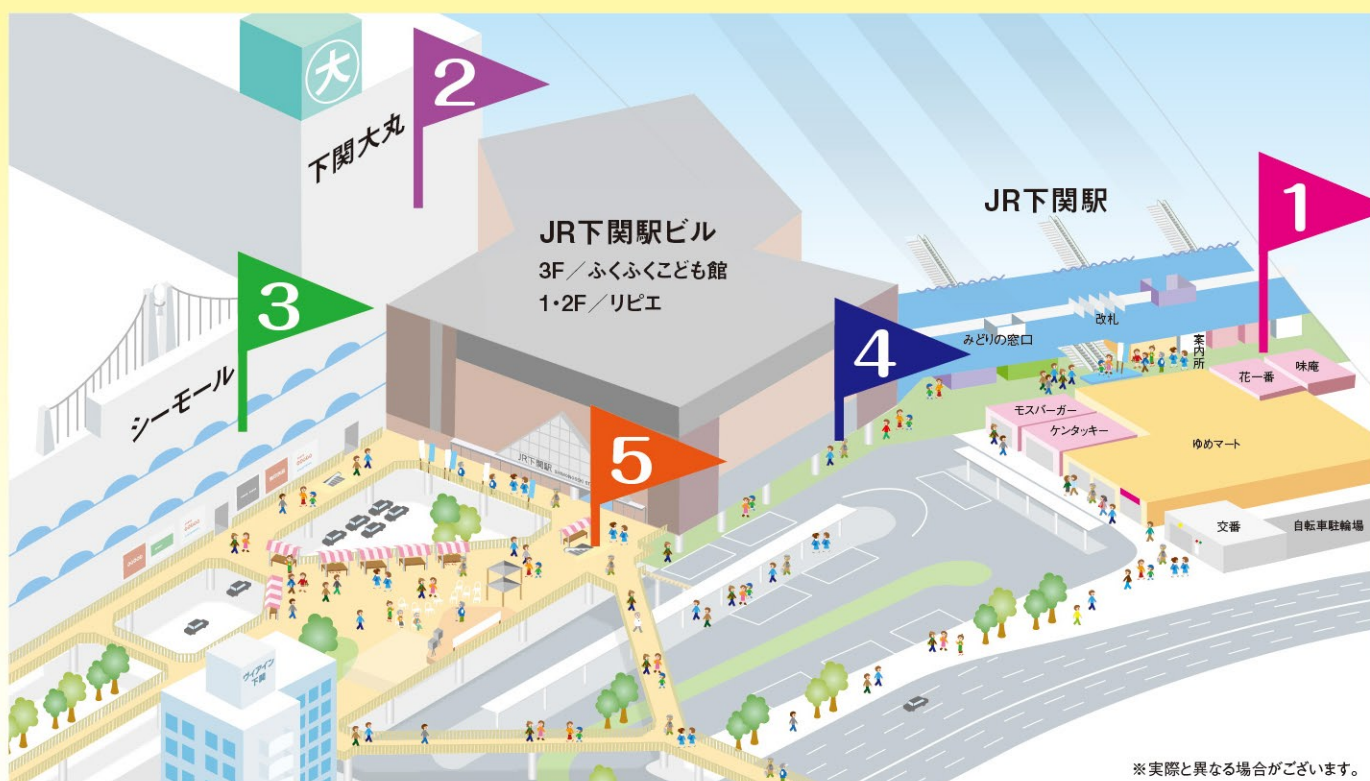

君も新幹線博士になろう!

新幹線スタンプラリー

3/21 月・祝

10:00~15:00

エキマチ下関に設置された5ヶ所のラリーポイントを巡って、スタンプを集めよう!
3つ以上のスタンプを集めた方は、エキマチ広場特設抽選コーナー(5)にて
ガラポン抽選に1回チャレンジ!エキマチ下関各店の素敵な商品等が当たります。
さあ!エキマチ下関を巡ってみよう!

抽選会用ラリー台紙はスタート地点のエキマチ広場特設抽選コーナー(5)にて配布!!

※抽選はお一人様1回限りとさせていただきます。予めご了承ください。
※天候により一部イベントが中止になる場合がございます。
※イベント内容は予告なく変更になる場合がございます。

- | | | |
|------------------|--|------|
| エキマチ賞 | ユニバーサル・スタジオ・ジャパン®
日帰りの旅(おとな2名様分) | 1名様 |
| | New ニンテンドー3DS | 3名様 |
| シーモール下関
専門店街賞 | シーモール下関専門店街
商品券(5,000円分) | 10名様 |
| シーモール
エスト賞 | サンリブ 商品券(5,000円分)
ユニクロ 商品券(5,000円分) | 5名様 |
| リピエ賞 | リピエ お買い物券(1,000円分) | 50名様 |
| 日本旅行賞 | ホテルグランヴィア広島 ペア宿泊券 +
往復新幹線 指定席券(新下関~広島/こだま号) | 1名様 |

※写真はイメージです。※景品は予告なく変更になる場合がございます。

ラリーポイント

- 1 JR下関駅 (1F「味庵」前)
- 2 下関大丸 (1F 案内所横)
- 3 シーモール下関専門店街 (2F セントラルコート付近)
- 4 JR下関駅ビル リピエ (1F 入口/JR側)
- 5 スタート・ゴール地点
エキマチ広場 特設抽選コーナー

※実際と異なる場合がございます。

新アトラクションも続々登場! チームラボアイランド「学ぶ!未来の遊園地」
シーモール下関専門店街に再登場!