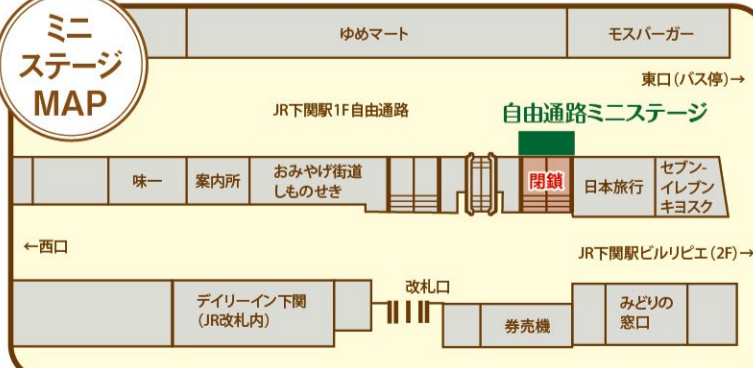

HP: <http://ink-shimonoseki.tumblr.com/>

facebook: <https://www.facebook.com/inkshimonoseki/>

エキマチ広場 ステージプログラム

10:00	キッズダンス
10:30	イベント会場紹介
11:30	鉄道クイズ大会①
12:00	平家踊り・平家ボーイズ
12:30	キッズダンス
13:00	いしんピヨピヨ隊
13:30	アカペラ
14:00	ゆめキッズ
14:30	鉄道クイズ大会②

JR下関駅 9番ホーム・ 1F自由通路ミニステージ

JR下関駅9番ホーム

10:10	平家踊り
10:37	いしんピヨピヨ隊

JR下関駅1F自由通路のミニステージも
プラスバンドの演奏などが登場!

JR下関駅1F 自由通路ミニステージ

11:00	いしんピヨピヨ隊
11:30	チビかま
12:00	アカペラ
12:30	ゆめキッズ
13:30	平家ボーイズ

※天候により一部イベントが中止になる場合がございます。※イベント内容は予告なく変更になる場合がございます。

ご来場はJRまたは公共交通機関をご利用ください。