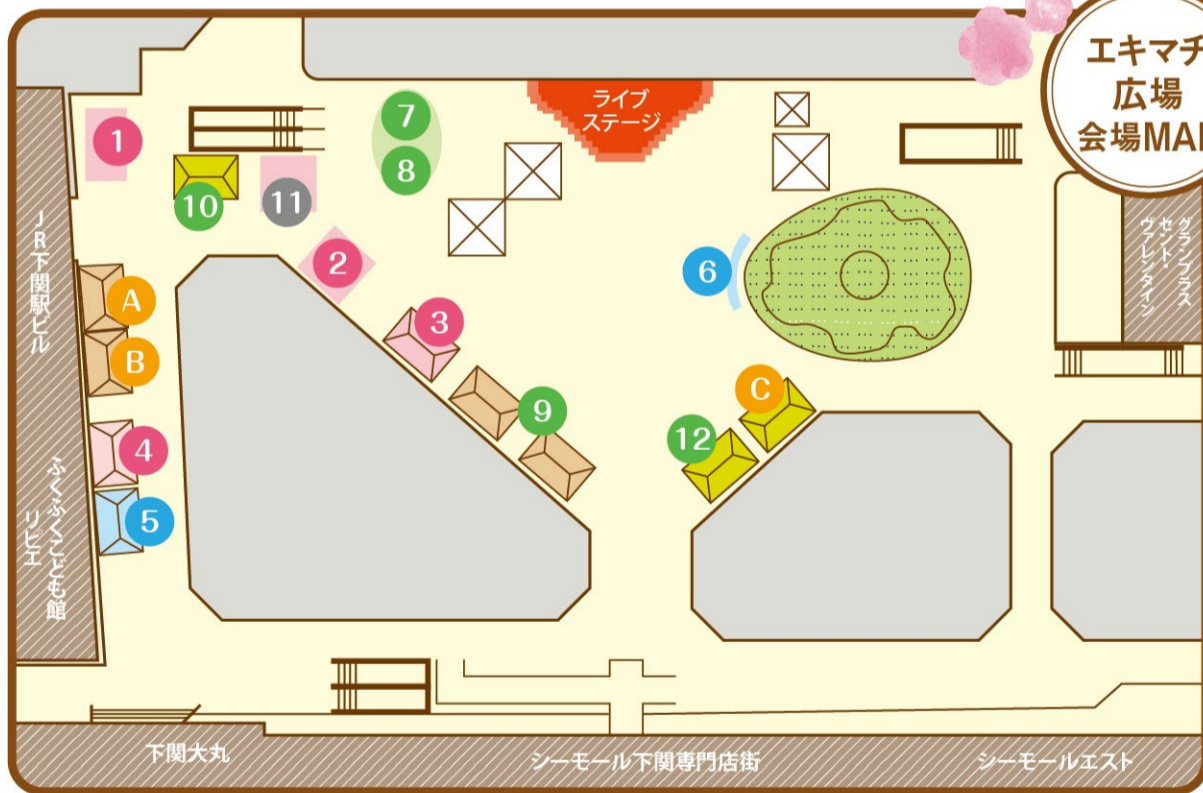

【リボンレイ、ハワイ雑貨等】

あとリエ葉(リーふ)

【プリザーブドフラワー、オリジナルアレンジ商品等】

Rays☆レイズ

【スノードーム、オーダー製作等】

Photo Studio Harjery

【記念写真、オリジナルアルバム等】

flower shop chocale

【flower gift、観葉植物等】

「work design studio ink」PRブース

創業支援カフェ「work design studio ink」

創業者相談窓口を設置し、広く仕事やまちづくりを考える拠点施設

住 所: 下関市赤間町1-10

営業時間: 14:00~20:00(臨時変更の場合有)

お問合せ: 083-227-4747

定休日: 月・金曜日(臨時休業の場合有)

HP: <http://ink-shimonoseki.tumblr.com/>

facebook: <https://www.facebook.com/inkshimonoseki/>

エキマチ広場 ステージプログラム

10:00	キッズダンス
10:30	イベント会場紹介
11:30	鉄道クイズ大会①
12:00	平家踊り・平家ボーイズ
12:30	キッズダンス
13:00	いしんピヨピヨ隊
13:30	アカペラ
14:00	ゆめキッズ
14:30	鉄道クイズ大会②